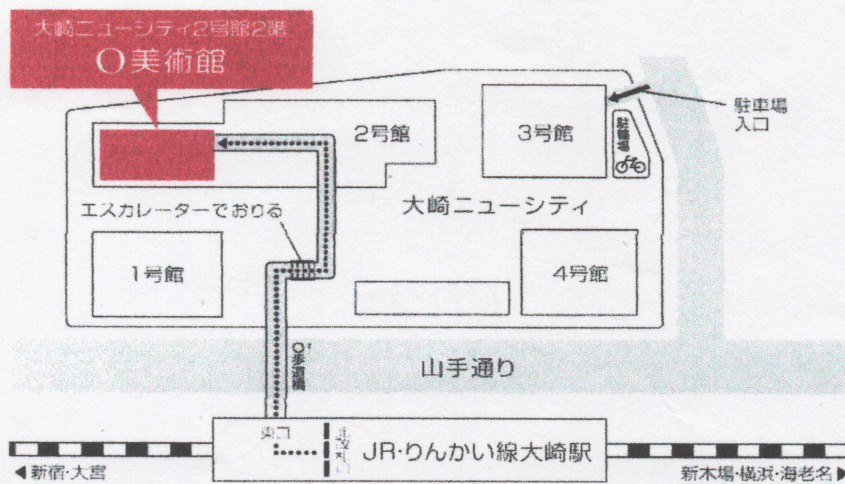

オー O美術館へのアクセスについて

所在地 〒141-0032 品川区大崎 1-6-2 大崎ニューシティ 2F
TEL 03 - 3495 - 4040 FAX 03 - 3495 - 4192

電車でお越しになる方

【JR】山手線・埼京線・湘南新宿ライン、【東京高速鉄道】りんかい線の大崎駅から徒歩1分です。
(北改札口を出て右、東口よりO歩道橋より直結)

東京駅から JR山手線で15分

羽田空港から 京浜急行・品川でJR山手線に乗り換え22分

お車でお越しになる方

山手通り（環状6号線）大崎駅前
首都高速ご利用の場合、目黒・勝島・大井の
各ランプが便利です。

バスでお越しになる方

東急バス・渋41（渋谷駅～大井町駅）
大崎駅前（大崎ニューシティ前）下車